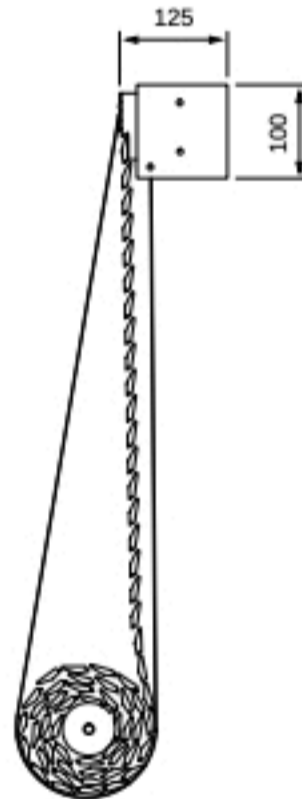

## MODEL CALAIX EXTERIOR:

Persiana alicantina de fusta amb el calaix per l'exterior de la vivenda amb tapes de fusta del mateix color.

Opcions amb suport obert o tancat

## MODEL CALAIX INTERIOR:

Persiana alicantina de fusta amb el calaix per l'interior del teixit amb tapes de fusta del mateix color.

Opcions amb suport obert o tancat

## MODEL CALAIX INTERIOR NAKED:

Persiana alicantina de fusta amb el calaix per l'interior del teixit sense tapes i amb el mecanisme motor vist.

Només suport tancat