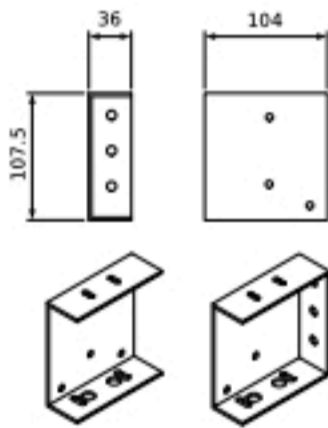

MODEL CALAIX INTERIOR:

Persiana alicantina de fusta amb el calaix per l'interior del teixit amb tapes de fusta del mateix color.

Opcions amb suport obert o tancat